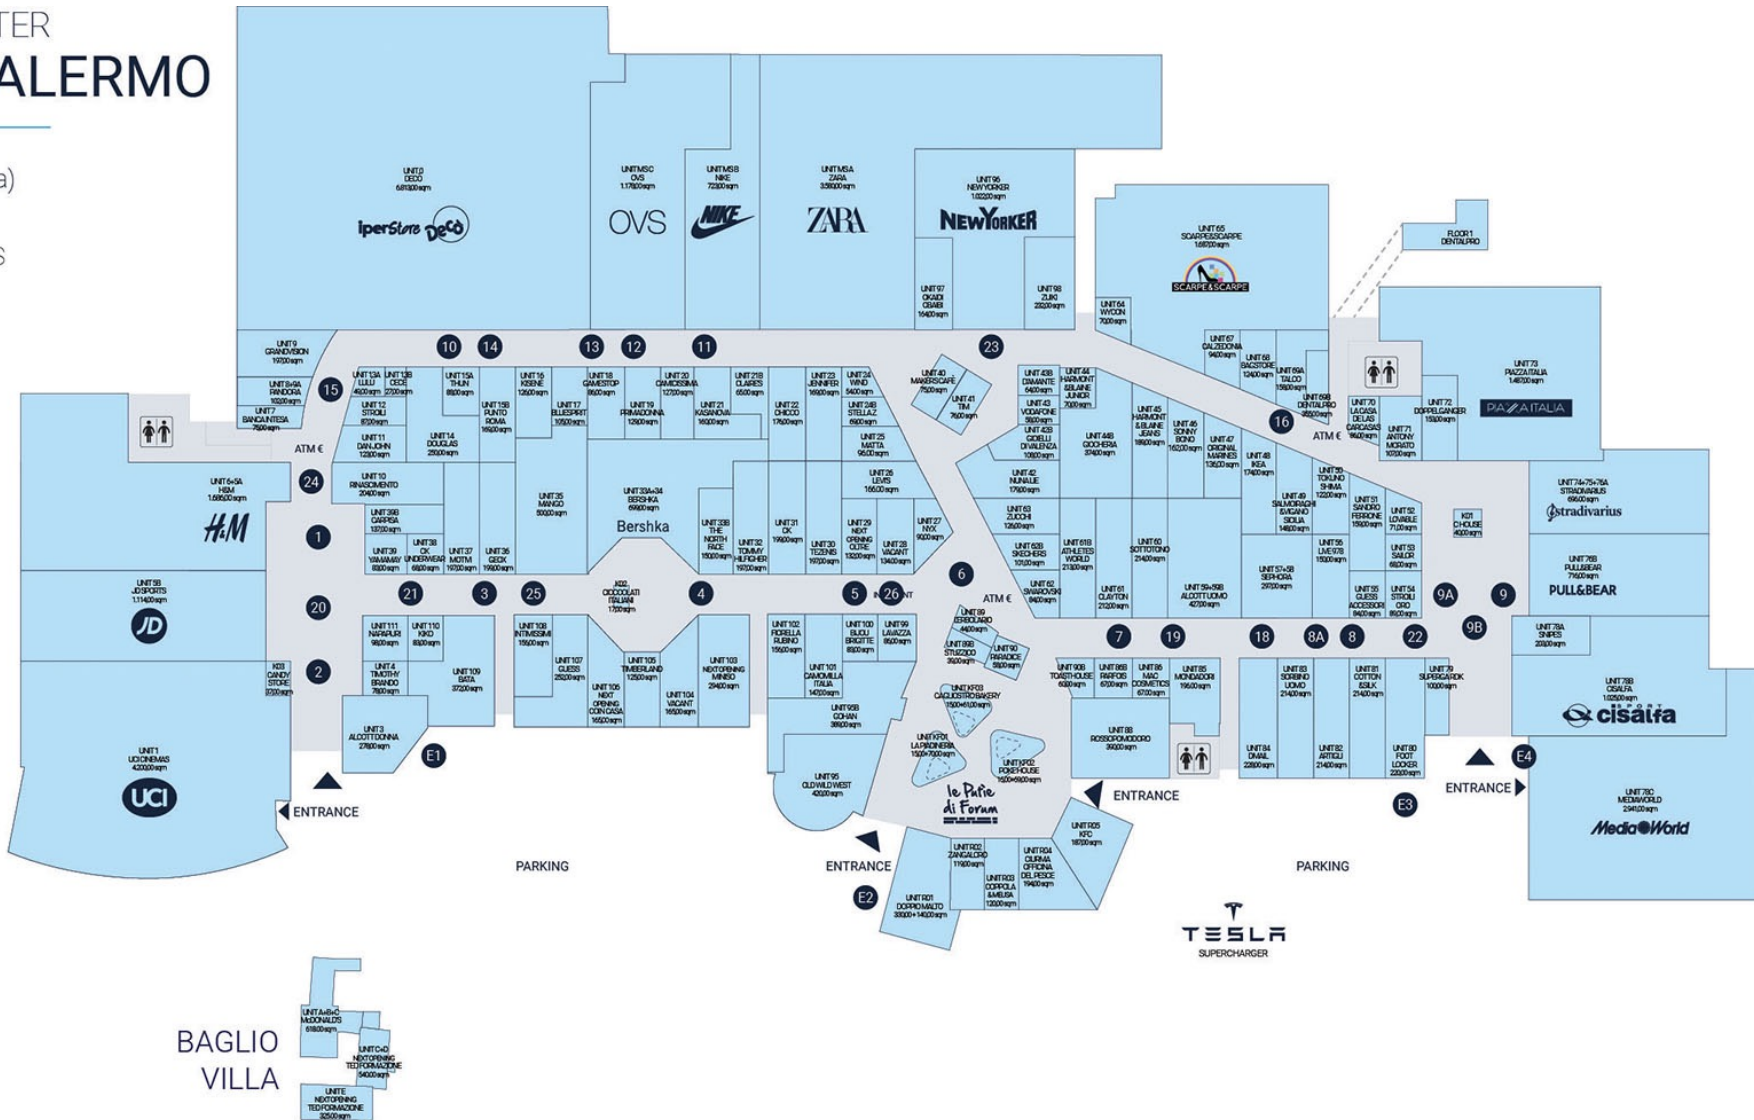

PIANO TERRA

Le aree disponibili

SHOPPING CENTER FORUM PALERMO

Location: Palermo (Sicilia)

#units: 128 + 6 kiosks

PROMOTIONAL SPACES

- 1 25mq X
- 2 25mq X
- 3 6mq X
- 4 6mq X
- 5 6mq X
- 6 25mq X
- 7 6mq X
- 8 4mq X
- 8A 4mq NO
- 9 25mq X
- 9A 6mq X
- 9B 6mq X
- 10 6mq X
- 11 6mq X
- 12 6mq X
- 13 6mq X
- 14 6mq X
- 15 6mq X
- 16 4mq X
- 18 4mq X
- 19 4mq X
- 20 25mq X
- 21 4mq X
- 22 4mq X
- 23 4mq X
- 24 4mq X
- 25 4mq X
- 26 4mq X
- E1 25mq X
- E2 25mq X
- E3 25mq X
- E4 4x1m

X = electricity connection